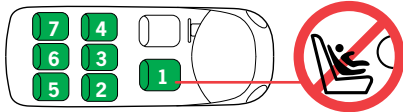

Manufacturer	Model	1st year of production	Approved seats
	Pathfinder	2005	2,3,4
	Primer	2002	2,4
	Qashqai	2007	2,4
	X-trail	2001	2,4
Opel/Vauxhall	Agila	2002	2,4
	Antara	2006	2,4
	Astra	2004	2,4
	Combo	2001	2,4
	Corsa	2000	2,4
	Insignia	2008	2,4
	Meriva	2002	2,4
	Signum	2002	2,4
	Vectra	2002	2,4
	Zafira	2003	2,4
Peugeot	107	2005	2,4
	206	1998	2,4
	207	2006	2,4
	307	2001	2,4
	308	2007	2,4
	407	2004	2,4
	607	2006	2,4
	807	2003	2,4
	4007	2007	2,4
	Partner Tepee	2008	2,4
Porsche	Cayenne	2003	2,4
Renault	Clio II	1998	2,4
	Clio III	2005	2,4
	Espace III	2000	2,4
	Espace IV	2002	2,3,4
	Koleos	2008	2,4
	Kangoo I	1999	3
	Kangoo II	2008	2,4
	Laguna	2001	2,4
	Megane I	1999	2,4
	Megane II	2002	2,4
	Megane III	2008	2,4

Manufacturer	Model	1st year of production	Approved seats
	Modus	2004	2,4
	Grand Modus	2008	2,4
	Scenic II	2003	2,4
	Grand Scenic II	2004	2,4
	Twingo I	2005	2,4
	Twingo II	2008	2,4
	Vel Satis	2002	2,4
Saab	93	ISOFIX	2,4
	95	ISOFIX	2,4
Seat	Alhambra	1998	2,3,4
	Altea	2004	2,4
	Arosa	1998	2,4
	Cordoba & Varia	1999	2,4
	Ibiza	2004	2,4
	Leon	1998	2,4
	Toledo	1999	2,4
Skoda	Fabia	1998	2,4
	Octavia	1998	2,4
	Roomster	2006	2,4
	Superb	2001	2,4
Smart	Forfour	2004	2,4
Subaru	Forester	2003	2,4
	Impreza WRX/STI	2002	2,4
	Legacy Outback	2002	2,4
	Tribecca	2006	2,4
Suzuki	Grande Vitara	2002	2,4
	Ignis	2004	2,4
	Liana	2002	2,4
	Splash	2007	2,4
	Swift	2004	2,4
	Wagon R+	2002	2,4
Toyota	Auris	2007	2,4
	Avensis	2003	2,4
	Avensis Verso	2001	2,4
	Aygo	2005	2,4
	Corolla	2000	2,4
	Land Cruiser	2002	2,4
	Previa	2000	2,4
	Prius	2003	2,4
	RAV 4	2000	2,4
	Yaris	1999	2,4